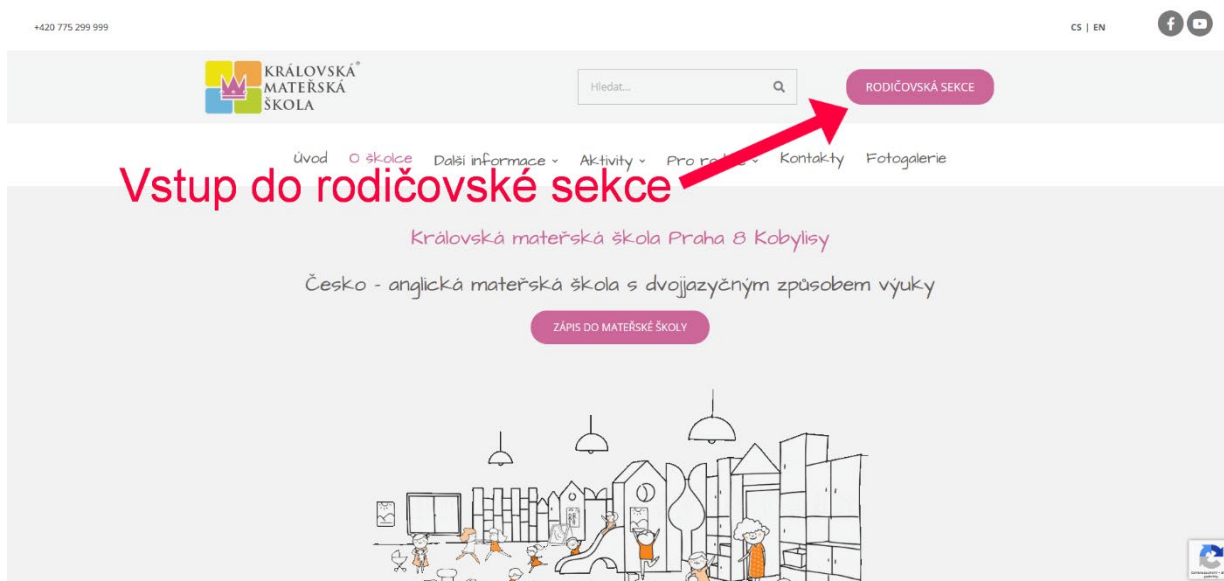

Jak se přihlásit do rodičovské sekce

Jděte na www.skolkakobylisy.cz a dále do části stránek obsahující informace týkající se mateřské školy.

V části věnované školce klikněte na tlačítko "Rodičovská sekce" vpravo nahoře.

Budete přesměrováni do rodičovské sekce, která je vzhledem k bezpečnosti Vašich dětí chráněna heslem.

Nejprve vyberte jazyk zobrazení rodičovské sekce.

Vyberte jazyk zobrazení rodičovské sekce

KMŠ přihlášení rodiče